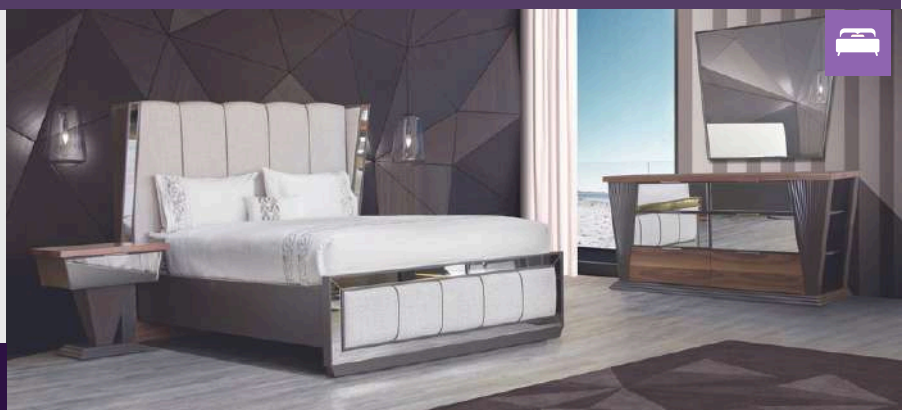

R44 999

D B B B C B B

C W

BCYY

B

B B